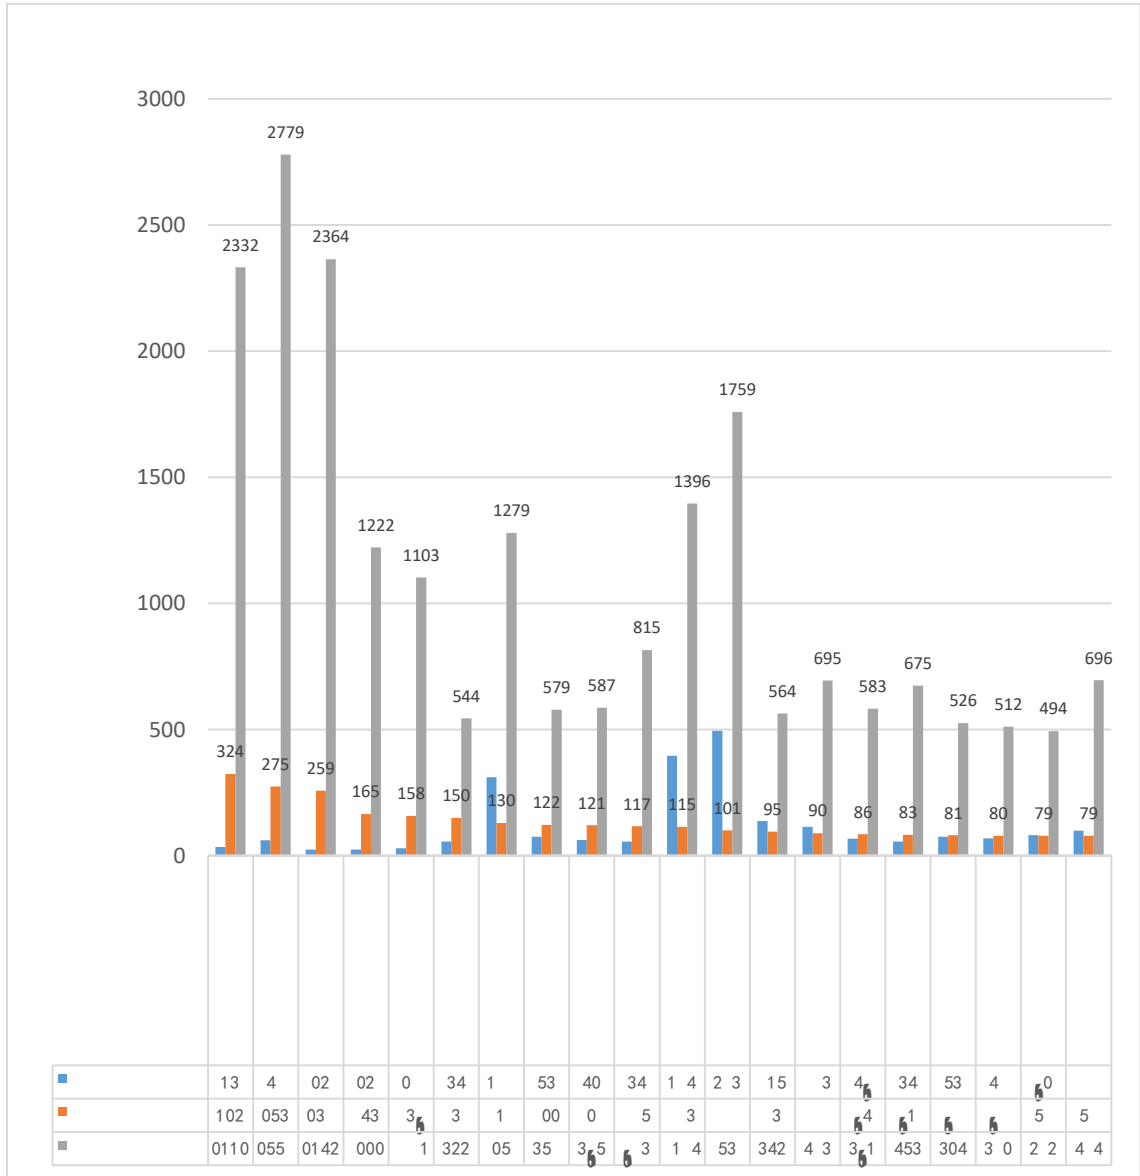

2 17

7

612

2 1

336

1 2

3

2 17 -4 3

481468

10244

4

课程名称	建课人姓名	课程创建时间	教师所属院系	课程学生总数	课程PV	学习访问量	实际人均访问量	平均课程浏览量	
医药市场营销学	孙万慧	2020-02-05 10:56:25	农学院	35	81629	11357	324	2332	
动物繁殖学	秦清明	2020-02-06 17:10:22	牧医工程学院	61	169517	16754	275	2779	
家畜繁殖学	秦清明	2020-02-16 17:51:39	牧医工程学院	24	56738	6206	259	2364	
水产动物遗传育种学	刘俊	2020-02-05 12:44:32	其他	24	29334	3966	165	1222	
药用植物学	张艳玲	2020-02-05 19:50:35	农学院	29	32001	4593	158	1103	
数据库系统设计	朱艳平	2020-02-05 13:56:53	信息工程学院	56	30489	8397	150	544	
信阳农林学院兽医药理学	何敏	2018-01-27 17:07:02	牧医工程学院	311	397877	40566	130	1279	
综合英语II	王玥玥	2020-02-06 21:03:32	外国语学院	75	43399	9160	122	579	
大学英语四	王玥玥	2020-02-06 20:45:29	外国语学院	62	36389	7498	121	587	
经济学原理	陈晓婧	2019-02-15 17:32:25	工商管理学院	56	45626	6556	117	815	
1	1759	信农动物解剖与组织胚胎学	陈敏	2018-01-27 18:03:45	牧医工程学院	495	870514	50059	10
5	564	《电子商务概论》	吴慧	2020-02-13 11:23:16	财经学院	137	77314	13012	9
0	695	仓储与配送管理	王静	2020-02-11 22:11:41	工商管理学院	115	79915	10331	9
3	583	医学伦理学	高宇	2020-01-15 13:24:55	其他	68	30848	5814	8
3	675	医药拉丁语	陈月华	2019-02-26 07:49:26	生物与制药工程学院	56	37776	4625	8
1	525	遗传学	程琴	2020-02-14 22:06:03	农学院	75	39450	6112	8
0	512	英语阅读	高宇	2019-12-31 14:01:41	其他	69	35320	5491	8
0	494	专业制图1	张婷婷	2020-02-11 16:20:54	规划与设计学院	82	40512	6491	7
0	696	动物病理学	何书海	2020-02-06 17:48:34	其他	99	68884	7836	7

1

2

3

4

5