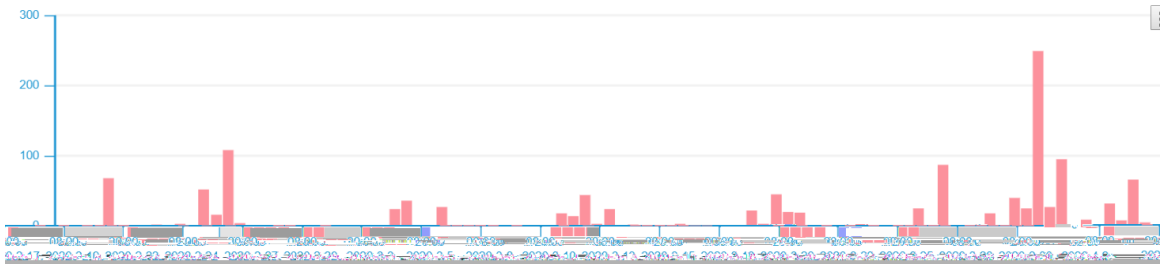

56% 23

3

班级总数	课程学生总数	现有作业数	作业平均完成率	作业平均分	作业参与总人次
1	134	2	97.00%	0	260
1	78	1	93.00%	0	73
1	61	1	88.00%	0	54
3	302	3	87.00%	0	267
1	63	1	87.00%	0	55
7	203	12	77.00%	0	367
3	69	5	63.70%	0	132
3	65	5	61.30%	0	170
2	108	9	49.40%	0	226
4	94	3	44.80%	0	84
2	88	1	43.00%	0	76
3	46	6	42.00%	0	87
7	68	8	40.10%	0	330
2	89	4	39.00%	0	279
2	35	3	36.70%	0	77
3	111	2	30.00%	0	74
2	132	1	25.50%	0	68
4	90	1	21.80%	0	79
2	70	4	19.80%	0	31
2	190	2	18.00%	0	34
4	45	2	11.00%	0	10
2	69	1	5.00%	0	7
共	6	590	1	1.00%	6