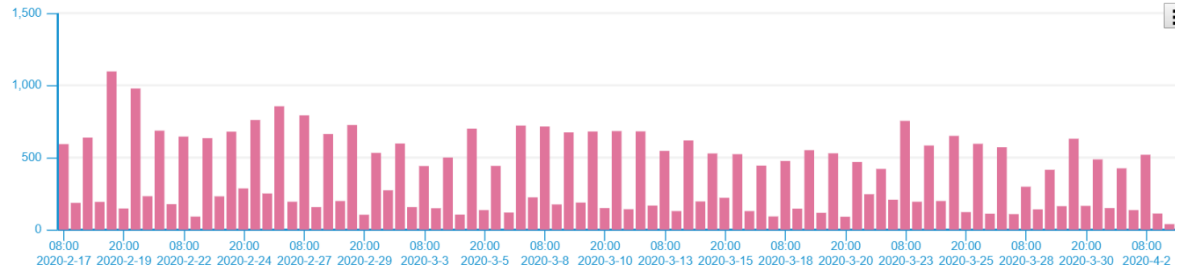

56% 23

3

班级总数	课程学生总数	现有作业数	作业平均完成率	作业平均分	作业参与总人次
1	134	2	97.00%	0	260
1	78	1	93.00%	0	73
1	61	1	88.00%	0	54
3	302	3	87.00%	0	267
1	63	1	87.00%	0	55
7	203	12	77.00%	0	367
3	69	5	63.70%	0	132
3	65	5	61.30%	0	170
2	108	9	49.40%	0	226
4	94	3	44.80%	0	84
2	88	1	43.00%	0	76
3	46	6	42.00%	0	87
7	68	8	40.10%	0	330
2	89	4	39.00%	0	279
2	35	3	36.70%	0	77
3	111	2	30.00%	0	74
2	132	1	25.50%	0	68
4	90	1	21.80%	0	79
2	70	4	19.80%	0	31
2	190	2	18.00%	0	34
4	45	2	11.00%	0	10
2	69	1	5.00%	0	7
共	6	590	1	1.00%	6