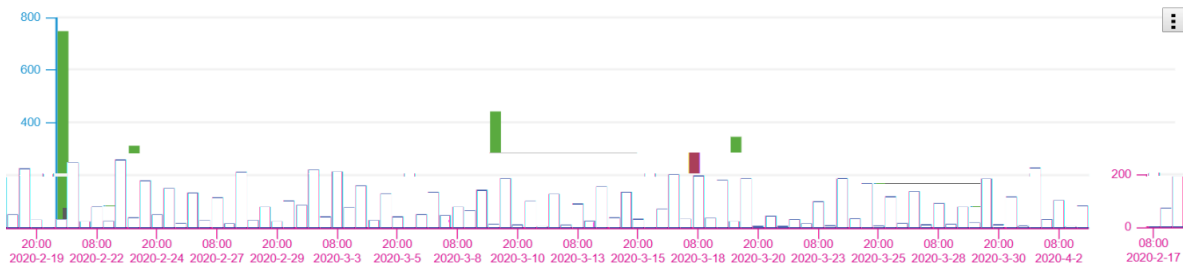

6

116

2

7

课程名称	建课人姓名	教师所属院系	课程学生总数	总发帖数	总回帖数	教师讨论数	教师发帖数	教师回帖数	学生讨论数	学生发帖数
《动物繁殖学》	秦清明	牧医工程学院	61	273	1458	51	20	31	1680	253
数据库系统设计	朱艳平	信息工程学院	56	34	762	0	0	0	796	34
生物饵料培养学	冯德祥	水产学院	69	13	515	12	12	0	516	1
《畜牧学概论》	姜述田	牧医工程学院	74	50	476	31	20	11	454	39
0	362	0	动物病理学	何书海	其他	99	6	362	6	6
0	249	1	食品营养与卫生公选课	李建芳	食品学院	270	3	248	2	2
0	213	0	水族饵料生物学	冯德祥	水产学院	28	9	213	9	9
1	204	0	《动物解剖学》	姜述田	牧医工程学院	111	7	206	0	7
3	0	3	英语阅读	高昕	其他	68	0	0	68	0
1	121	1	121	6	1	5	116	0	高宇	其他
4	110	3	3	6	111	0	0	0	0	0
18	95	21	17	4	97	0	0	0	0	0
沈克琳	外国语学院	144	6	89	1	1	0	94	5	综合商务英语(二)
周诗洁	旅游管理学院	231	1	91	1	0	91	0	0	餐饮服务
李静	规划与设计学院	78	1	77	1	1	0	77	0	花卉学

56% 23

3

班级总数	课程学生总数	现有作业数	作业平均完成率	作业平均分	作业参与总人次
1	134	2	97.00%	0	260
1	78	1	93.00%	0	73
1	61	1	88.00%	0	54
3	302	3	87.00%	0	267
1	63	1	87.00%	0	55
7	203	12	77.00%	0	367
3	69	5	63.70%	0	132
3	65	5	61.30%	0	170
2	108	9	49.40%	0	226
4	94	3	44.80%	0	84
2	88	1	43.00%	0	76
3	46	6	42.00%	0	87
7	68	8	40.10%	0	330
2	89	4	39.00%	0	279
2	35	3	36.70%	0	77
3	111	2	30.00%	0	74
2	132	1	25.50%	0	68
4	90	1	21.80%	0	79
2	70	4	19.80%	0	31
2	190	2	18.00%	0	34
4	45	2	11.00%	0	10
2	69	1	5.00%	0	7
共	6	590	1	1.00%	6