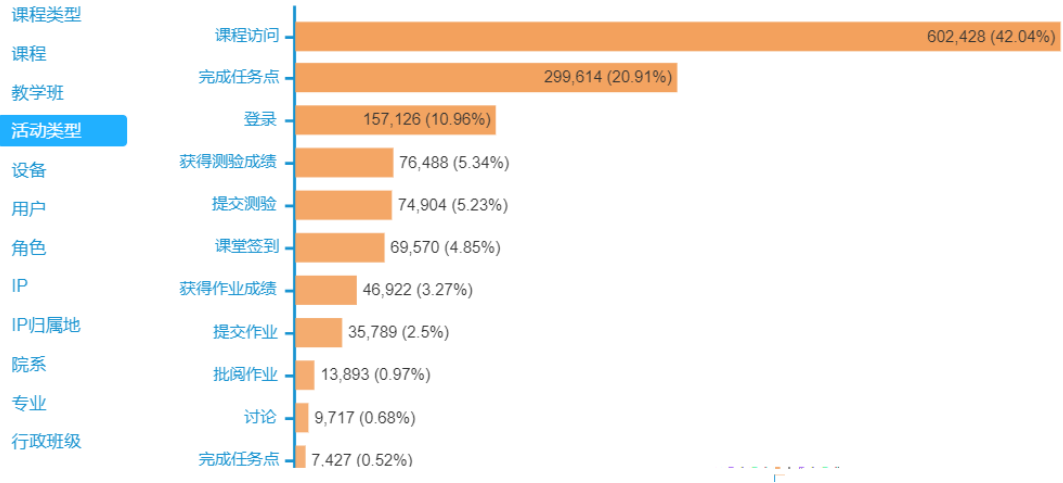

课程名称	建课人姓名	教师所属院系	课程学生总数	总发帖数	总回帖数	教师讨论数	教师发帖数	教师回帖数	学生讨论数	学生发帖数
《动物繁殖学》	秦清明	牧医工程学院	61	273	1458	51	20	31	1680	253
数据库系统设计	朱艳平	信息工程学院	56	34	762	0	0	0	796	34
生物饵料培养学	冯德祥	水产学院	69	13	515	12	12	0	516	1
《畜牧学概论》	姜述田	牧医工程学院	74	50	476	31	20	11	454	39
0	362	0	动物病理学	何书海	其他	99	6	362	6	6
0	249	1	食品营养与卫生公选课	李建芳	食品学院	270	3	248	2	2
0	213	0	水族饵料生物学	冯德祥	水产学院	28	9	213	9	9
1	204	0	《动物解剖学》	姜述田	牧医工程学院	111	7	206	0	7
3	0	3	英语阅读	高昕	其他	68	0	0	68	0
1	121	1	121	6	1	5	116	0	高宇	其他
4	110	3	3	6	111	0	0	0	0	0
18	95	21	17	4	97	0	0	0	0	0
沈克琳	外国语学院	144	6	89	1	1	0	94	5	综合商务英语(二)
周诗洁	旅游管理学院	231	1	91	1	0	91	0	0	餐饮服务
李静	规划与设计学院	78	1	77	1	1	0	77	0	花卉学