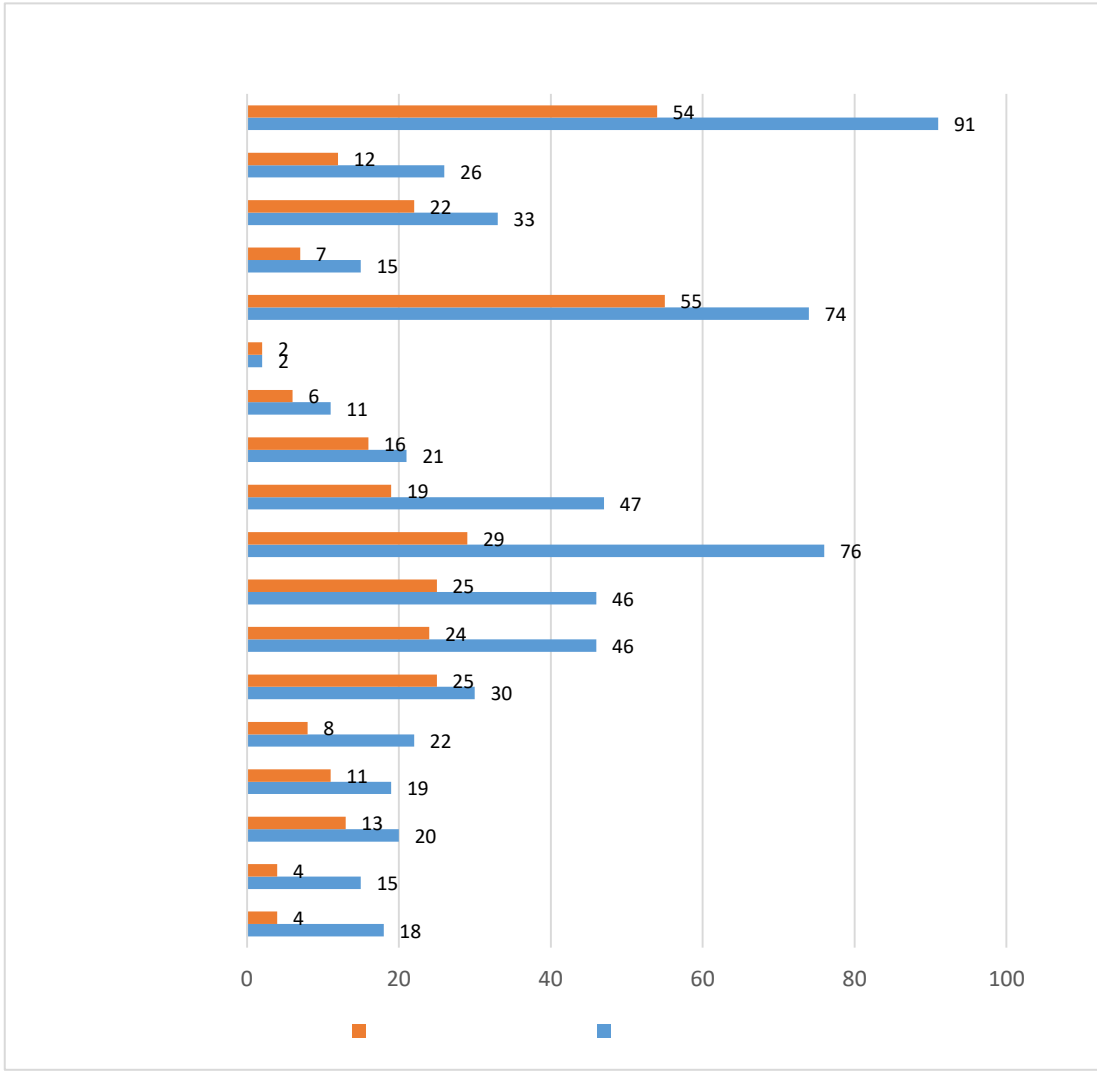

2 17

7

612

2 1

336

1 2

3

2 17 -4 3

481468

10244

4

课程名称	建课人姓名	课程创建时间	教师所属院系	课程学生总数	课程PV	学习访问量	实际人均访问量	平均课程浏览量	
医药市场营销学	孙万慧	2020-02-05 10:56:25	农学院	35	81629	11357	324	2332	
动物繁殖学	秦清明	2020-02-06 17:10:22	牧医工程学院	61	169517	16754	275	2779	
家畜繁殖学	秦清明	2020-02-16 17:51:39	牧医工程学院	24	56738	6206	259	2364	
水产动物遗传育种学	刘俊	2020-02-05 12:44:32	其他	24	29334	3966	165	1222	
药用植物学	张艳玲	2020-02-05 19:50:35	农学院	29	32001	4593	158	1103	
数据库系统设计	朱艳平	2020-02-05 13:56:53	信息工程学院	56	30489	8397	150	544	
信阳农林学院兽医药理学	何敏	2018-01-27 17:07:02	牧医工程学院	311	397877	40566	130	1279	
综合英语II	王玥玥	2020-02-06 21:03:32	外国语学院	75	43399	9160	122	579	
大学英语四	王玥玥	2020-02-06 20:45:29	外国语学院	62	36389	7498	121	587	
经济学原理	陈晓婧	2019-02-15 17:32:25	工商管理学院	56	45626	6556	117	815	
1	1759	信农动物解剖与组织胚胎学	陈敏	2018-01-27 18:03:45	牧医工程学院	495	870514	50059	10
5	564	《电子商务概论》	吴慧	2020-02-13 11:23:16	财经学院	137	77314	13012	9
0	695	仓储与配送管理	王静	2020-02-11 22:11:41	工商管理学院	115	79915	10331	9
3	583	医学伦理学	高宇	2020-01-15 13:24:55	其他	68	30848	5814	8
3	675	医药拉丁语	陈月华	2019-02-26 07:49:26	生物与制药工程学院	56	37776	4625	8
1	525	遗传学	程琴	2020-02-14 22:06:03	农学院	75	39450	6112	8
0	512	英语阅读	高宇	2019-12-31 14:01:41	其他	69	35320	5491	8
0	494	专业制图1	张婷婷	2020-02-11 16:20:54	规划与设计学院	82	40512	6491	7
0	696	动物病理学	何书海	2020-02-06 17:48:34	其他	99	68884	7836	7